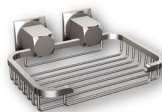

608CC Wieszak 2-prętowy

602CC Wieszak 2-rurkowy

609CC Wieszak 3-prętowy

615CC Mydelniczka "14"

Wersje kolorystyczne

CC - Elementy mosiężne chromowane
 CD - Elementy mosiężne chromowane, wstawką drewno Wenge
 CS - Elementy mosiężne chromowane, wstawką mosiądz satynowany

600CD Półka szklana /50/60/70/ cm

611CD Mydelniczka

613CD Wieszak 2-u szklankowy

617CD Półka bez ramki /50/60/70/ cm

620CD Mydel. na mydło w płynie

622CD Wieszak 1-o szklankowy

618CD Półka z ramką /50/60/70/ cm

619CD Uchwyt półki

603CD Wieszak 1 - hakowy

601CD Wieszak rurka /50/60/70/ cm

604CD Wieszak podwójny

605CD Wieszak 2 - hakowy

Firma Andex zajmuje się produkcją akcesoriów łazienkowych od 1995r. W naszej ofercie posiadamy sześć kolekcji: *CLASSIC*, *SANIBELLA*, *MODERN*, *BEZ BARIER*, *NOVEL* oraz *TECHNIC* - oferując zróżnicowany asortyment gotowych produktów.