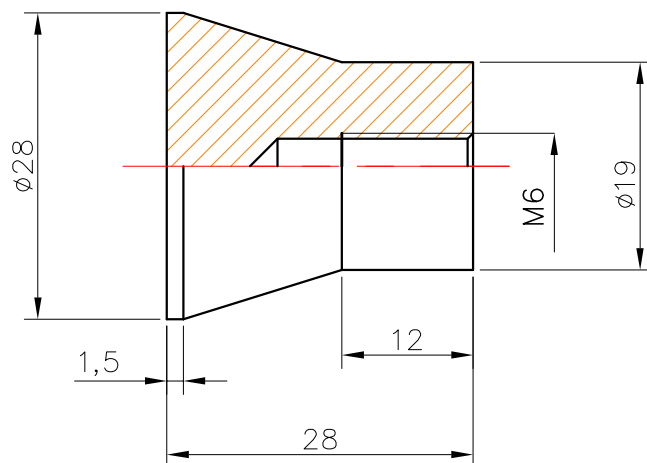

# UK 03 Uchwyt kabiny walcowo/stożkowy